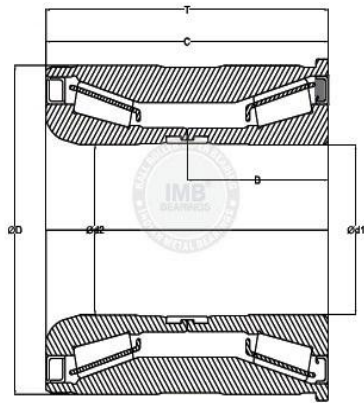

IMB BEARINGS

An ISO 9001 :2008 Certified Company

TRUCK HUB UNIT (THU)

IMB PART NUMBER	CROSS REFERENCE	OEM NUMBER	DIMENSION			WEIGHT	CONTENT	APPLICATION
			d	D	T			
IMB NO. 450.010	BTH 018/NP078914- 90UA1 / VKHB 5314	1413785/1439070/14 43078/1476945/1724 482/1868087	68.000/68. 200	127.000	132.000	6.500	COMPLETE ASSEMBLY	SCANIA
IMB NO. 450.011	BTH 022/VKBA 5412	014 981 51 05/014 981 93 05/014 981 99 05/017 981 50 05	82.000	140.000	115.000	6.450	COMPLETE ASSEMBLY	MERCEDES BENZ,GIGANT,SCH MITZ
IMB 450.044	DU60108 8 / 201050	015 981 19 05	60.000	108.000	75.000	2.830	COMPLETE ASSEMBLY	MERCEDES BENZ
IMB 450.029	BTH 1011 VKBA 3552/ 713 6908 40	7180066	55.000	90.000	60.000	1.400	COMPLETE ASSEMBLY	IVECO
IMB 450.025	BTH 0053/201059/8 05012.06.H195 /VKBA 5397/NP 318274- 90UA7/SET 1242	1905487/2996882/71 79751/7183074/7183 075/7189050/718964 8	90.000	160.000	125.000	10.240	COMPLETE ASSEMBLY	IVECO / IRISBUS
IMB 450.007	803194 A	013 981 22 05/013 981 23 05/013 981 98 05	78.000	130.000	90.000	4.360	COMPLETE ASSEMBLY	MERCEDES BENZ
IMB 450.030	805011 C/VKBA 5409/SET 1237	2994058/7184079/71 84080	82.000	140.000	110.000	6.595	COMPLETE ASSEMBLY	IVECO / MERITOR
IMB 450.031	805092 C	7182915/81.93420 0336/81.93420 0379/81.93420 6083/81.93420 6099/8510 3257	78.000	130.000	90.500	4.345	COMPLETE ASSEMBLY	IVECO/MAN/VOLVO